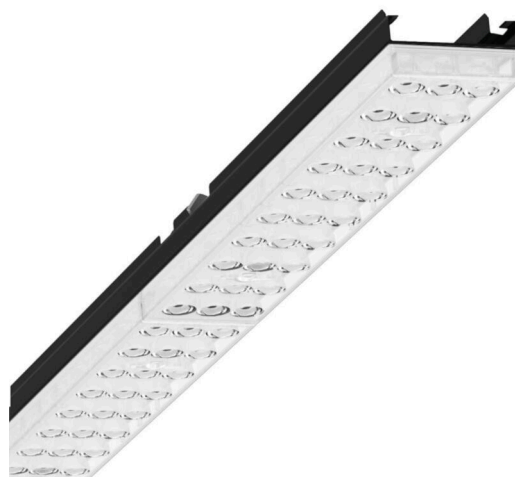

Лампо- и прибородержатели - Individual.Lens.Optic - прямой узконаправленный свет - без видимых стыков

Ламподержатель из оцинкованного стального профиля, поверхность покрыта лаком на полиэфирной смоле. Крепление без инструментов с нажимными затворами, встроенными в конструкцию, обеспечивают защиту от кражи и взлома. Цвет корпуса черный RAL 9005; Прямой узконаправленный свет, распространяющийся через линзу «Individual.Lens.Optic» из пластика ПММА. Оптика отдельных линз делает сборку и установку предельно удобными, плоскость легко чистится. Тройные ряды из отдельных линз и лампо-/прибородержатели, идеально согласованные между собой, обеспечивают цельный вид без стыков и неравномерностей. Подключение к электросети через штатную 5-полюсную штекерную деталь для быстрой сборки, со свободным выбором фаз. Встроенный механизм для правильной сборки для быстрого установки. Сменные блоки, позволяющие легко модернизировать освещение, существенно продлевают срок службы всей осветительной установки.

DEEP-LINK

<https://www.regiolum.de/ru/article/19420006084>

Ссылка	LED 4000lm 830
ηLB	100 %
Φ ↓/↑	99 % / 1 %
UGR поп./вдоль	17.4 / 19.1

Механика

цвет корпуса	черный RAL 9005
размеры (LxWxH/DxH)	1531mm x 55mm x 37mm
вес (нетто)	1.9kg
Вид монтажа	сборка трековых систем, световая структура

размеры

L	1531 mm	Длина
В	55 mm	Ширина
Н	37 mm	Высота